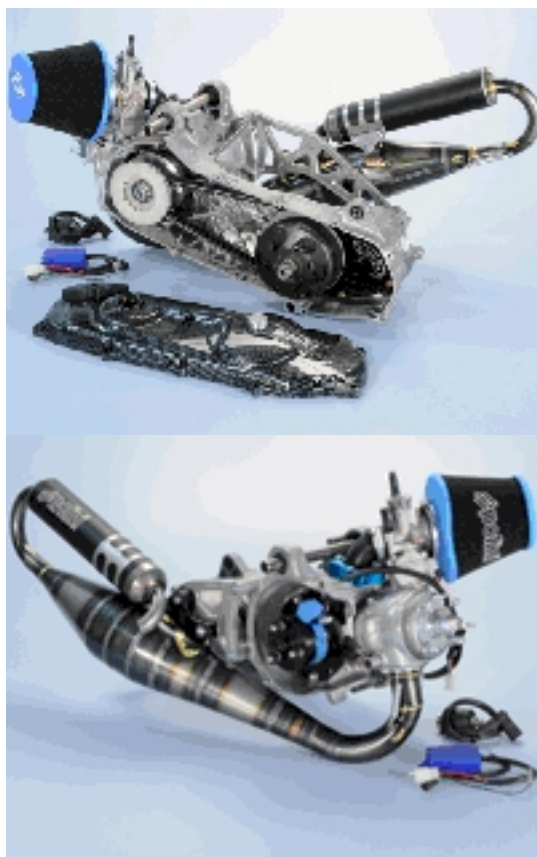

POLINI BIG EVO 70 Piaggio

kód	název	Cena Kč
050.0937	motor Piaggio H2O D.47,60970cm - Polini BIG EVO 70	60970,-

Výše uvedené ceny jsou s DPH.

POLINI BIG EVO 94 Piaggio

Všechny uvedené ceny jsou s DPH. Polini BIG EVO 94
POLINI BIG EVO 70 Yamaha - Minarelli

kód	název	Cena Kč
050.0939	motor Yamaha - Minarelli H2C 50,6 - 70 ccm - Polini BIG EVO 70	102504,-

Výše uvedené ceny jsou s DPH.

POLINI BIG EVO 94 Yamaha - Minarelli

kód	název	Cena Kč
050.0940	motor Yamaha - Minarelli H2C 80,52 - 94 ccm - Polini BIG EVO 94	120180,-