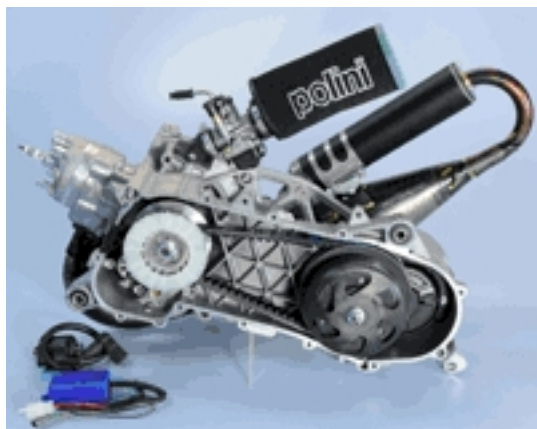

POLINI BIG EVO 70 Piaggio

kód	název	Cena Kč
050.0937	motor Piaggio H2O D.47,60970cm - Polini BIG EVO 70	60970,-

Výše uvedené ceny jsou s DPH.

POLINI BIG EVO 94 Piaggio

Všechny uvedené ceny jsou s DPH. Polini BIG EVO 94
POLINI BIG EVO 70 Yamaha - Minarelli

kód	název	Cena Kč
050.0939	motor Yamaha - Minarelli H2C 50,6 - 70 ccm - Polini BIG EVO 70	102504,-

Výše uvedené ceny jsou s DPH.

POLINI BIG EVO 94 Yamaha - Minarelli

kód	název	Cena Kč
050.0940	motor Yamaha - Minarelli H2C 80,52 - 94 ccm - Polini BIG EVO 94	120180,-